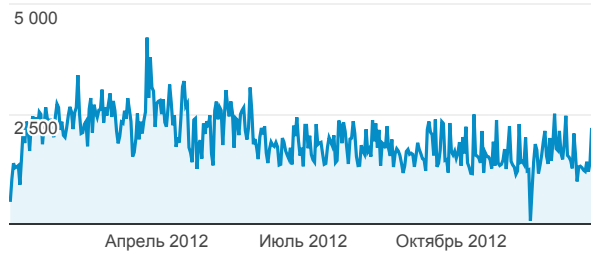

Моя сводка

01.01.2012 - 31.12.2012

Посещения

**708 544**

% от общего количества: 100,00 %  
(708 544)

Новые посещения, %

**55,68 %**

В среднем по сайту: 55,68 % (0,00 %)

Просмотры страниц

**4 048 255**

% от общего количества: 100,00 %  
(4 048 255)

График

● Посещения

Посещения по странам

- **61,59 % Moldova**  
436 452 Посещения
- **11,78 % Russia**  
83 479 Посещения
- **7,91 % Ukraine**  
56 097 Посещения
- **4,05 % Romania**  
28 722 Посещения
- **3,67 % Italy**  
26 016 Посещения
- **11,00 % Прочие**  
77 778 Посещения