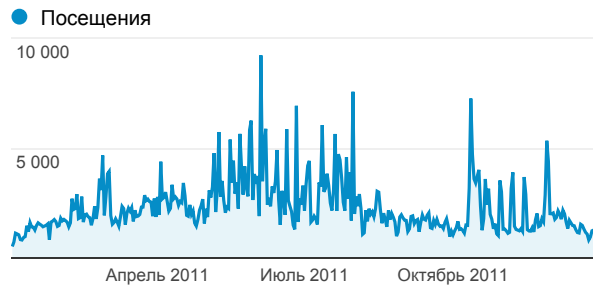

Статистика для клиентов

01.01.2011 - 31.12.2011

Посещения

842 147

% от общего количества: 100,00 %
(842 147)

Новые посещения, %

52,25 %

В среднем по сайту: 52,25 % (0,00 %)

Просмотры страниц

4 459 581

% от общего количества: 100,00 %
(4 459 581)

График

Посещения по странам

- 59,61 % Moldova**
502 017 Посещения
- 14,65 % Russia**
123 406 Посещения
- 10,49 % Ukraine**
88 346 Посещения
- 2,98 % Romania**
25 124 Посещения
- 2,59 % Italy**
21 889 Посещения
- 9,68 % Прочие**
81 365 Посещения