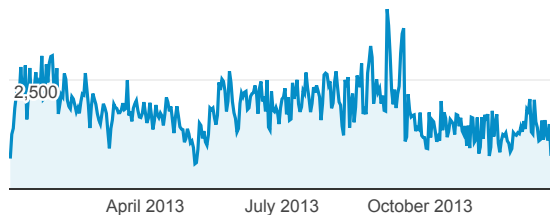

Статистика для клиентов

01 янв. 2013 г. - 31 дек. 2013 г.

 Все посещения  
100,00 %

Посещения

**655 762**

% от общего количества: 100,00 %  
(655 762)

График

● Посещения

5,000

Посещения по странам

- Moldova
- Russia
- Ukraine
- Italy
- Romania
- Прочие

Новые посещения, %

**63,60 %**

В среднем по сайту: 63,60 %  
(0,00 %)

Просмотры страниц

**2 930 630**