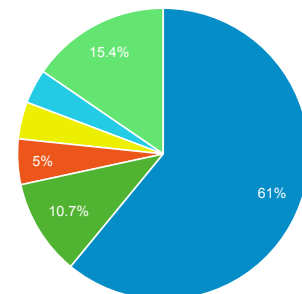

Статистика для клиентов

01 янв. 2013 г. - 31 дек. 2013 г.

 Все посещения  
100,00 %

Посещения

**655 762**

% от общего количества: 100,00 %  
(655 762)

График

● Посещения

5,000

Посещения по странам

- Moldova
- Russia
- Ukraine
- Italy
- Romania
- Прочие

Новые посещения, %

**63,60 %**

В среднем по сайту: 63,60 %  
(0,00 %)

Просмотры страниц

**2 930 630**